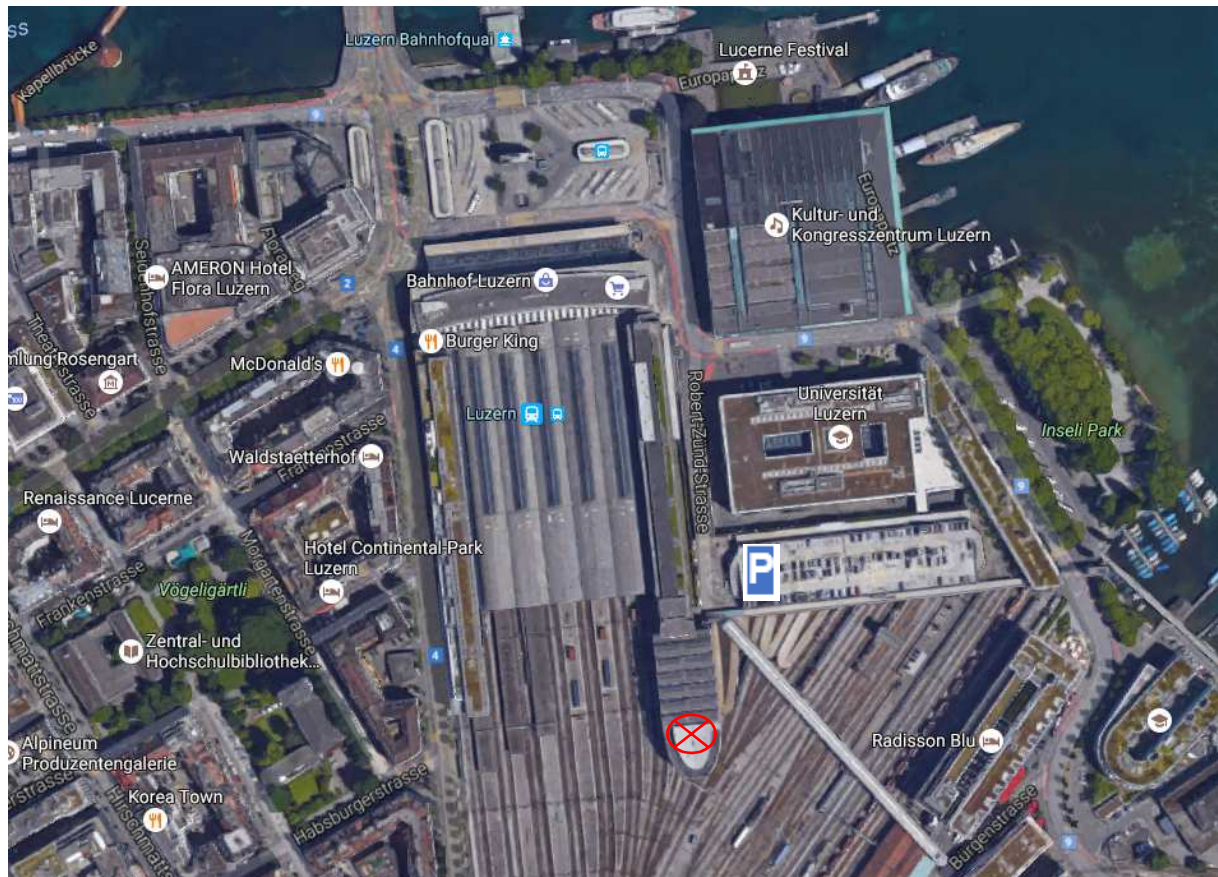

## Übersicht Bahnhof Luzern

**Bahnhofhalle**

**Bahnhofparking P3 Frohburg**

## Wegbeschreibung

Vom Bahnhof gehen Sie rechts Richtung KKL, nach dem Ausgang laufen Sie rechts die Auffahrtsrampe zum Parkhaus Frohburg hoch. →

## Eingang

Gehen Sie links der Halle entlang nach hinten bis zum Eingang. Beim Eingang gehen Sie zwei Treppen hoch und halten sich dann links.