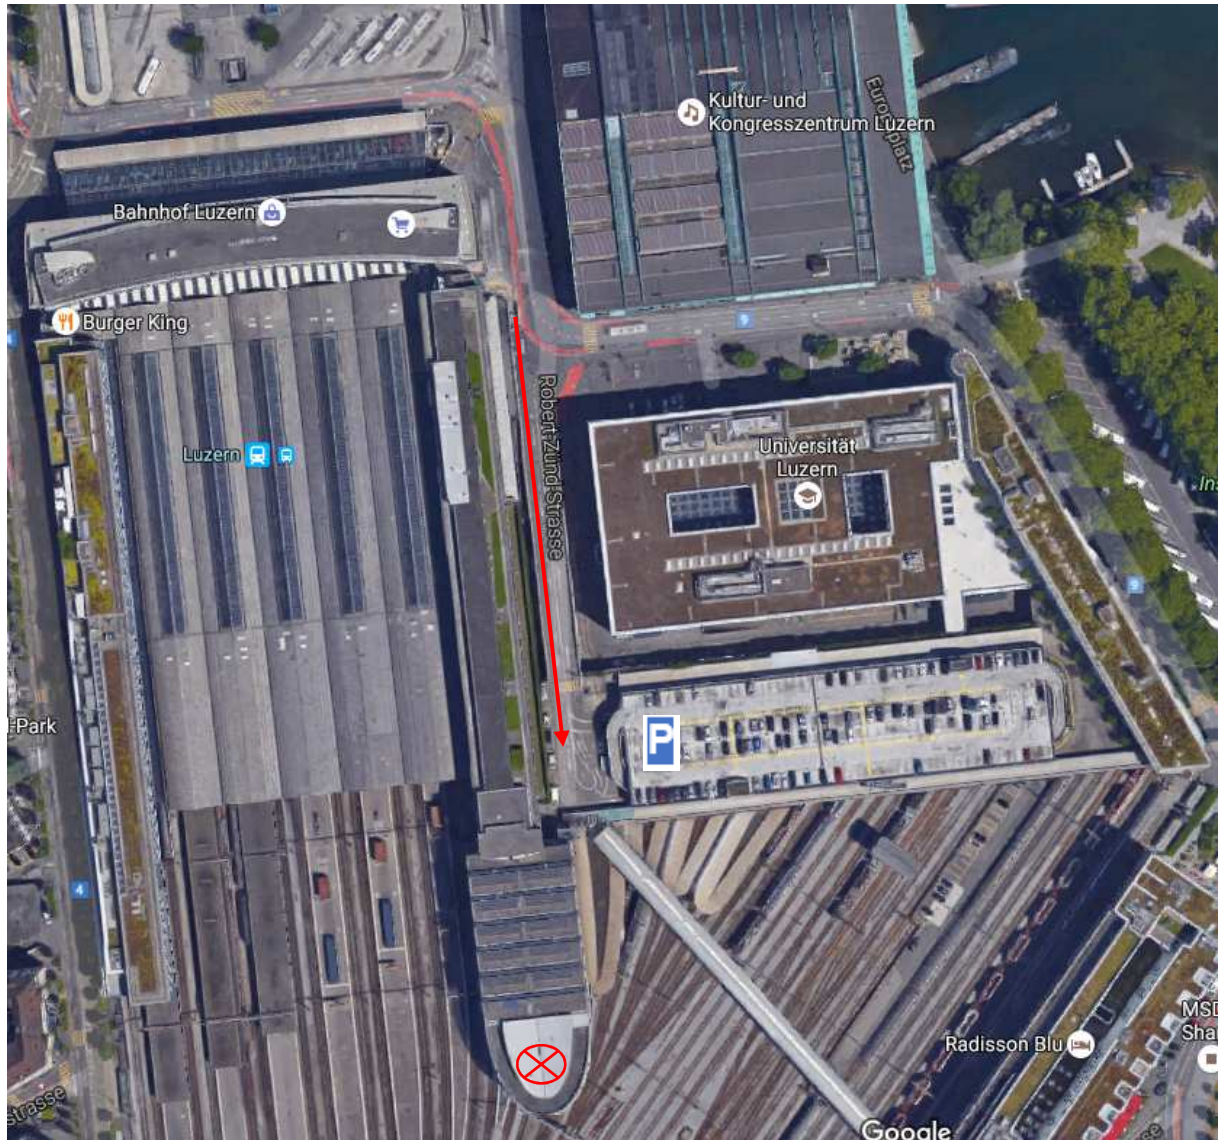

## Übersicht Bahnhof Luzern

**Bahnhofhalle**

**Bahnhofparking P3 Frohburg**

## Wegbeschreibung

Vom Bahnhof gehen Sie rechts Richtung KKL, nach dem Ausgang laufen Sie rechts die Auffahrtsrampe zum Parkhaus Frohburg hoch. →

## Eingang

Gehen Sie links der Halle entlang nach hinten bis zum Eingang. Beim Eingang gehen Sie zwei Treppen hoch und halten sich dann links.